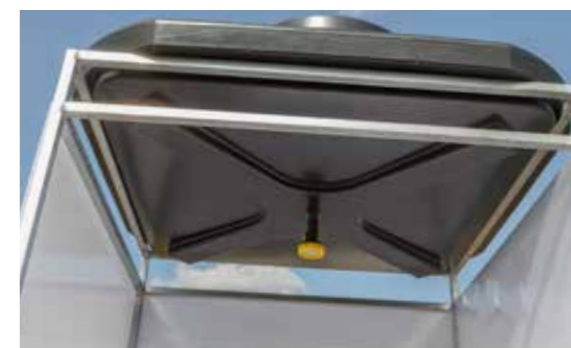

САДОВЫЙ ДУШ «ЧИСТОТЕЛ»

Длина 0,93м
Высота 2,11м
Ширина 0,93м

Садовый душ «Чистотел» изготовлен из оцинкованных стальных труб, стойких к коррозии.

Покрытие – непрозрачный сотовый поликарбонат. Конструкция легко собирается и устанавливается в грунт на любом ровном месте дачного участка.

Каркас душа не нужно разбирать на зиму, а покрытие демонтировать.

Садовый душ «Чистотел» - это идеально решение для дачного отдыха.

В просторной кабинке (ширина и длина 0,93м, высота 2,11м) достаточно места, чтобы с комфортом принять душ после жаркого дня на даче.

Для покрытия каркаса необходим 1 лист непрозрачного сотового поликарбоната 2.1 x 6 м (приобретается отдельно).

Бак и лейка для воды приобретается покупателем отдельно. Объём бака до 200 л.

- 1 Оцинкованный металл не подвергается коррозии
- 2 Простая сборка
- 3 Компактная упаковка
- 4 Фундаментные стойки в комплекте
- 5 Удобное запирание снаружи и изнутри
- 6 Стальная двухсторонняя ручка
- 7 Деревянный помост в комплекте
- 8 Полиэтиленовая плёнка для защиты одежды от воды в комплекте